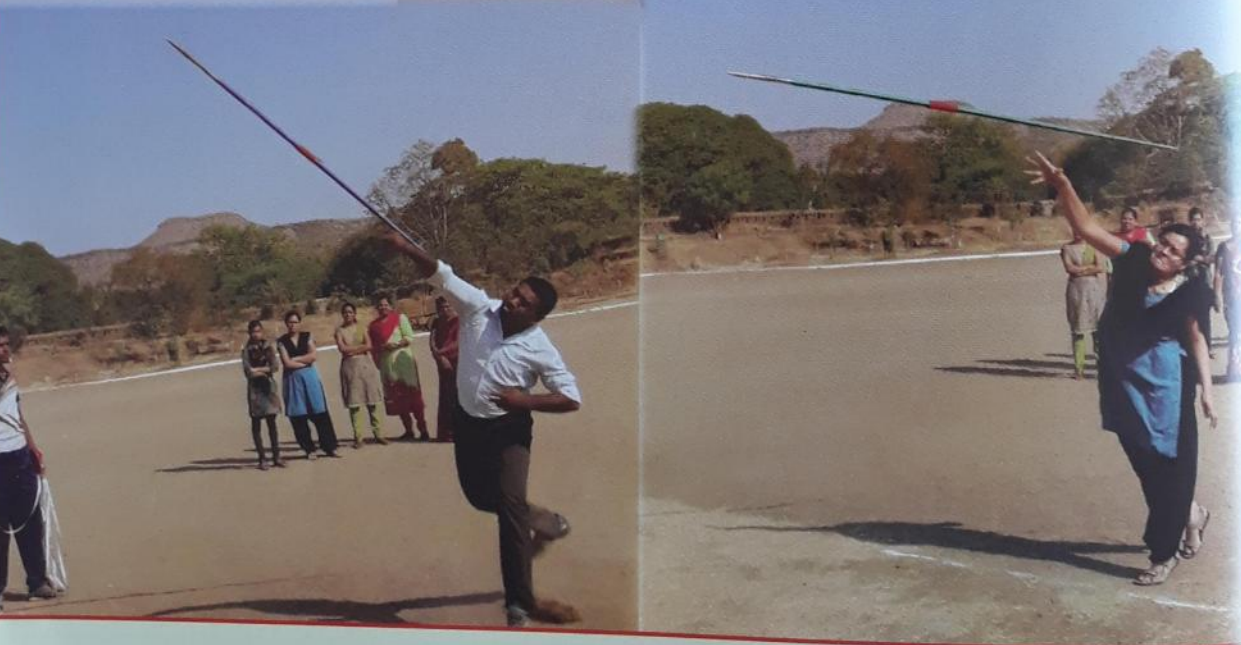

क्रीडा स्पर्धा - गोळाफेक आणि लांबउडी

क्रीडा स्पर्धा - भालाफेक आणि १०० मिटर धावण

क्रीडा स्पर्धा - थाळीफेक आणि भालाफेक

क्रीडा स्पर्धा - थालीफेक आणि भालाफेक

अ.क्र.	
१	विभाग : १
२	विभाग : २
अ.क्र.	विद्यार्थ्यांचे नाव
२.१	अमलपुरे विष्णू विश्वनाथ
२.२	आंधळे किती
२.३	गांडगे दिपाली
२.४	इंगळे ज्योती प
२.५	Jewarikar Sukeshini Harishcha
२.६	कांबळे कल्प
२.७	मधी संगीता
२.८	राटोड अरुण
२.९	सरदे कल्प
२.१०	शेख निषाद
२.११	Shaikh S Sadaf M
२.१२	श्रॉफ प्राची
२.१३	तावडे रोही
२.१४	वानखेडे वै यशवंतराव
२.१५	स्मिता अश
२.१६	बसैया रवि
२.१७	भंडारे मनि
२.१८	भिसे भाऊ
२.१९	बोरसे स
२.२०	चिचोले स